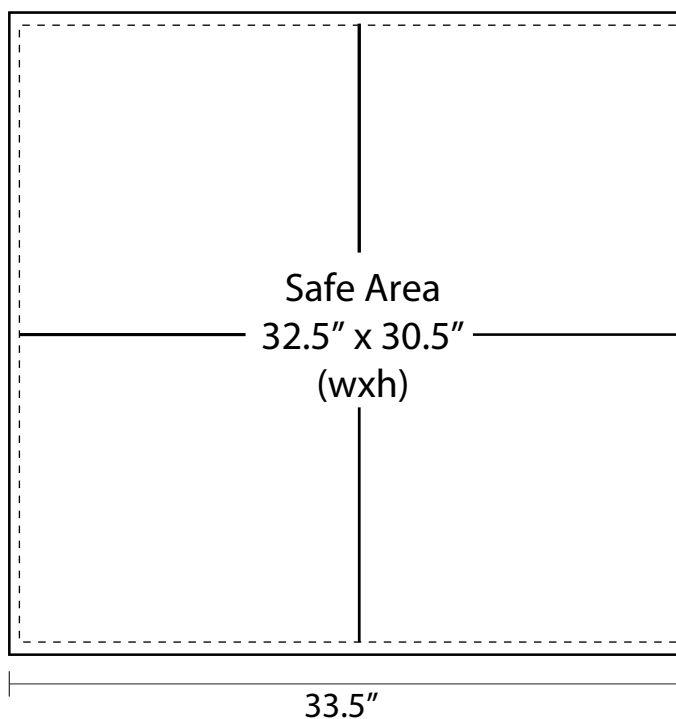

Front Panel