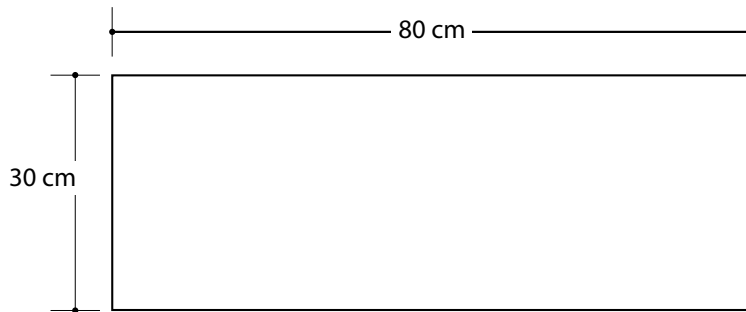

## Graphic Specifications

Header (x2)

- 150 dpi
- CMYK
- Actual Size
- JPEG file

Graphic Panel (x 4)