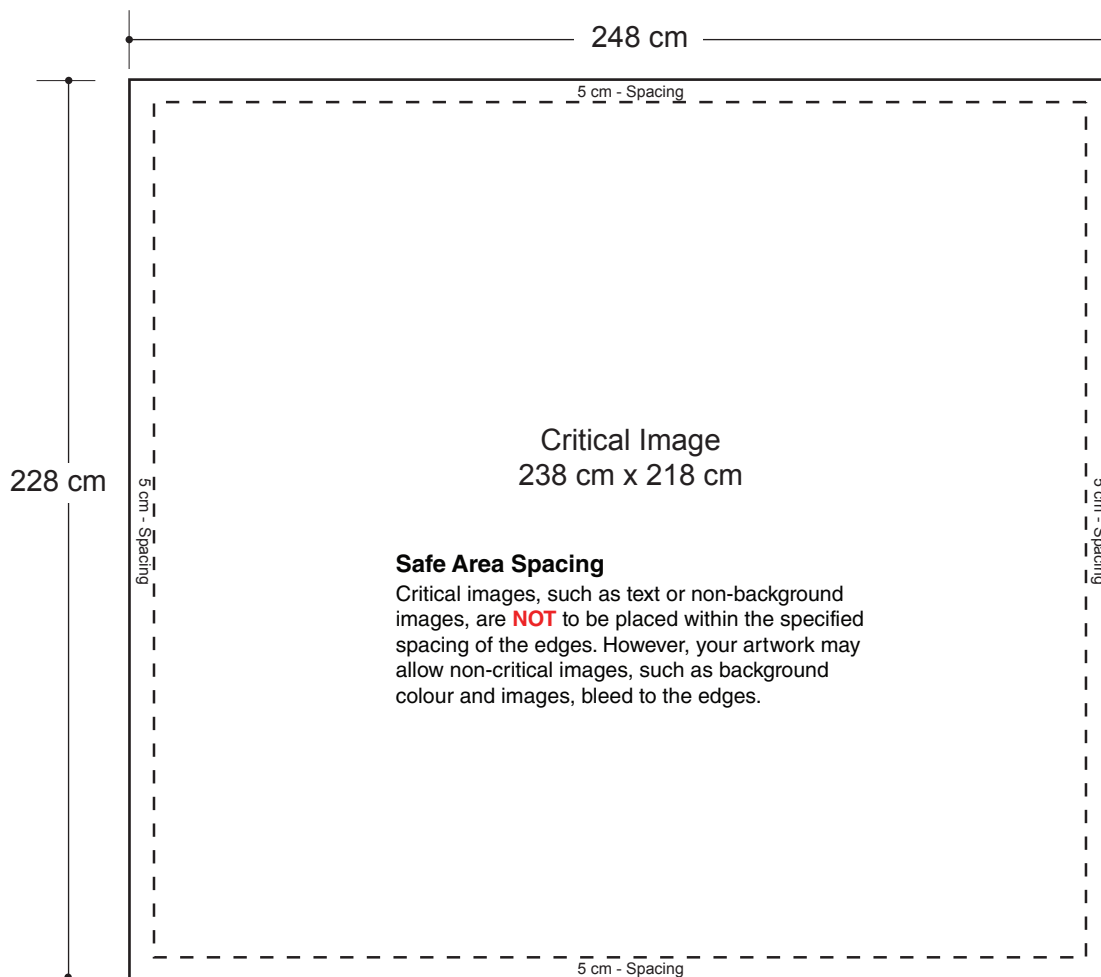

# 8ft Curved - Fabric Wall

## Graphic Specifications

- 100 dpi
- CMYK
- Actual Size
- JPEG/TIFF file