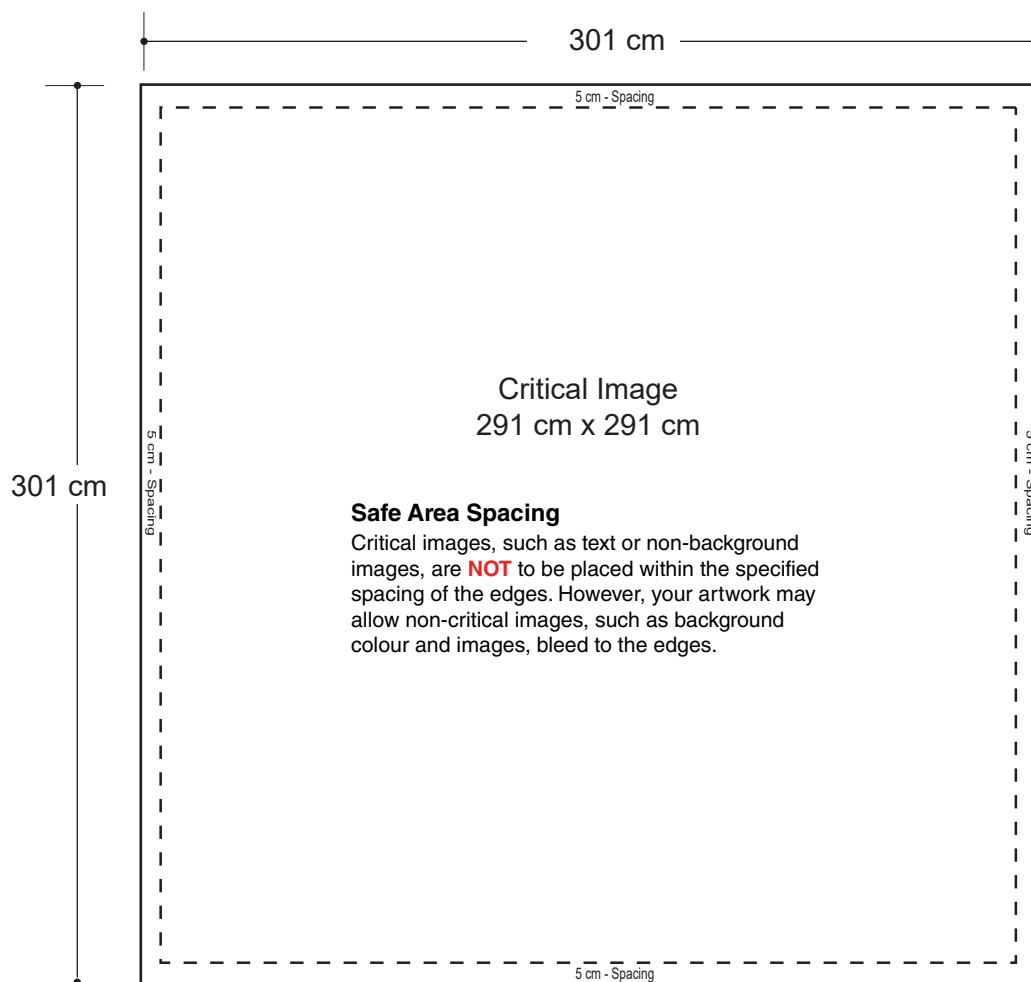

# 10ft Straight - Fabric Wall XXL

## Graphic Specifications

- 100 dpi
- CMYK
- Actual Size
- JPEG/TIFF file