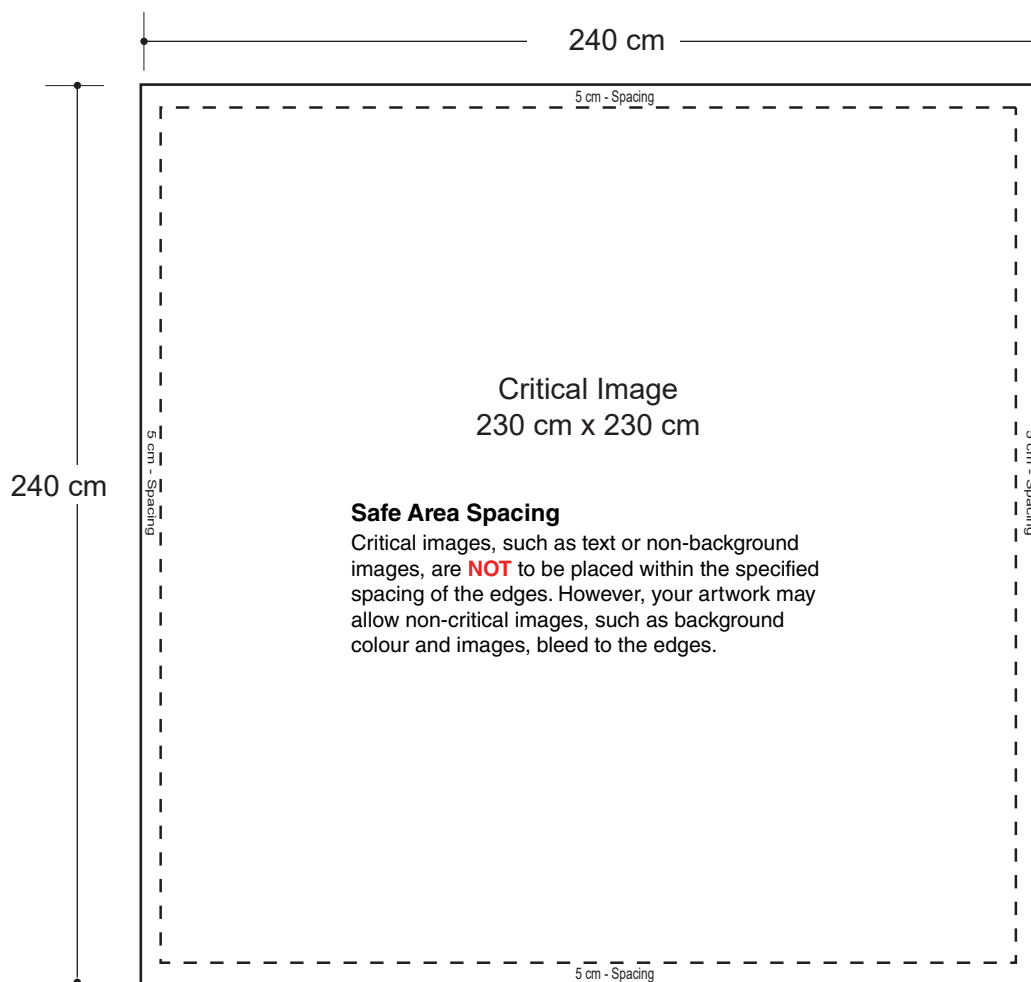

# 8ft Straight - Fabric Wall XL

## Graphic Specifications

- 100 dpi
- CMYK
- Actual Size
- JPEG/TIFF file