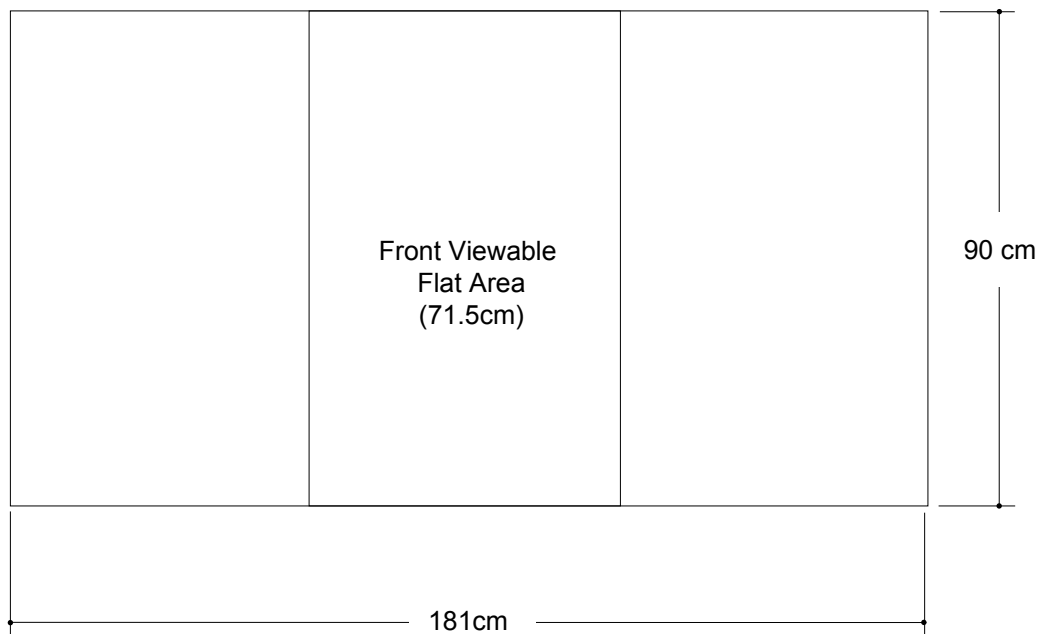

# Solo Counter II

## Graphic Specifications

- 150 dpi
- CMYK
- Actual Size
- JPEG/TIFF file