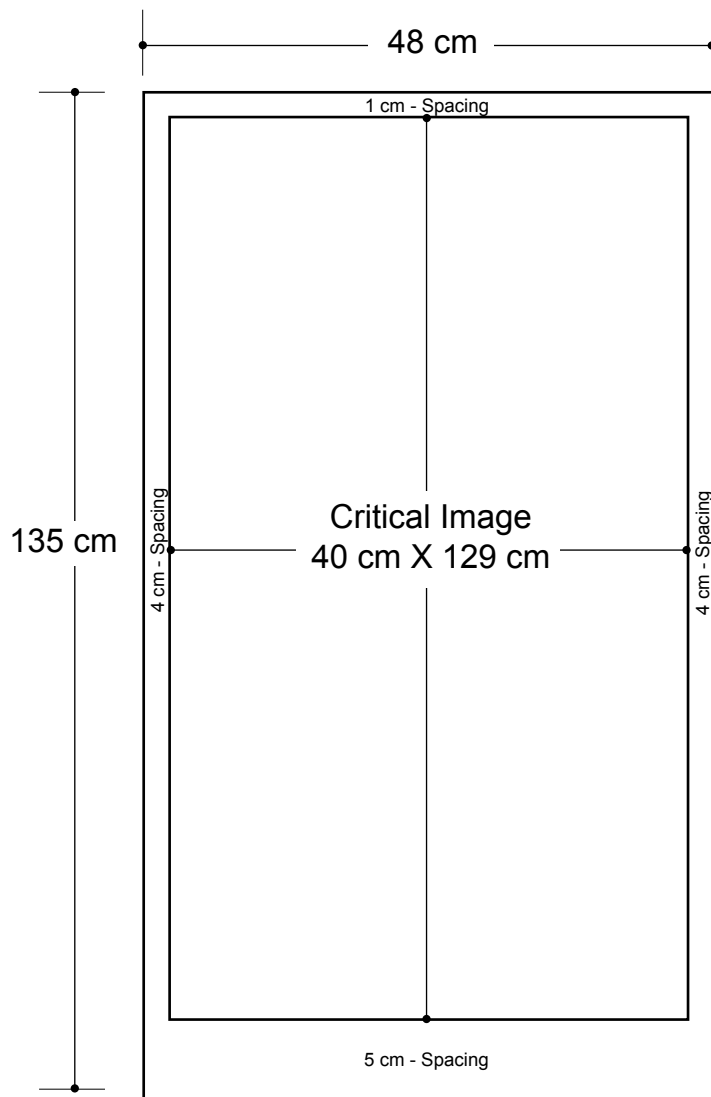

## Graphic Specifications

- 150 dpi
- CMYK
- Actual Size
- JPEG file

Display Dimension:  
20.5" (w) x 66" (h) x 14" (d)