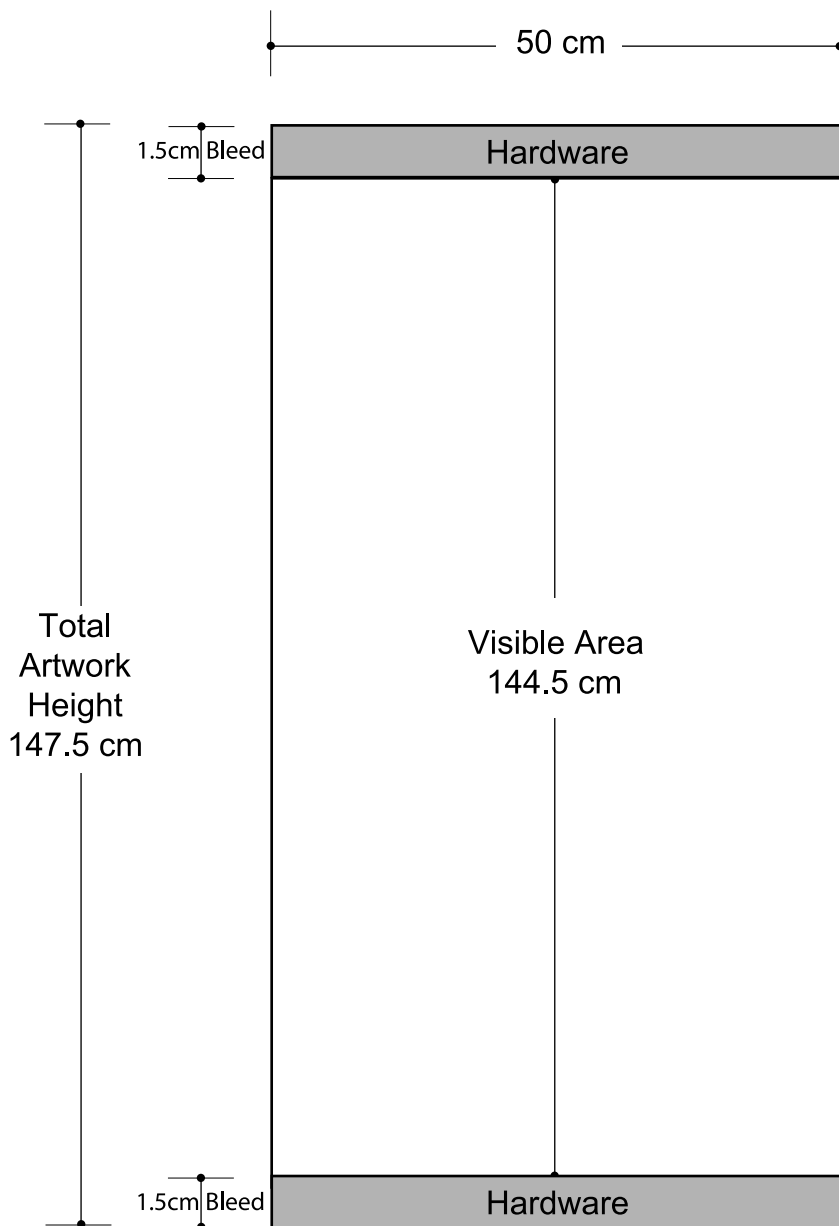

# Small L-Stand Banner

## Graphic Specifications

- 150 dpi
- CMYK
- Actual Size
- JPEG file